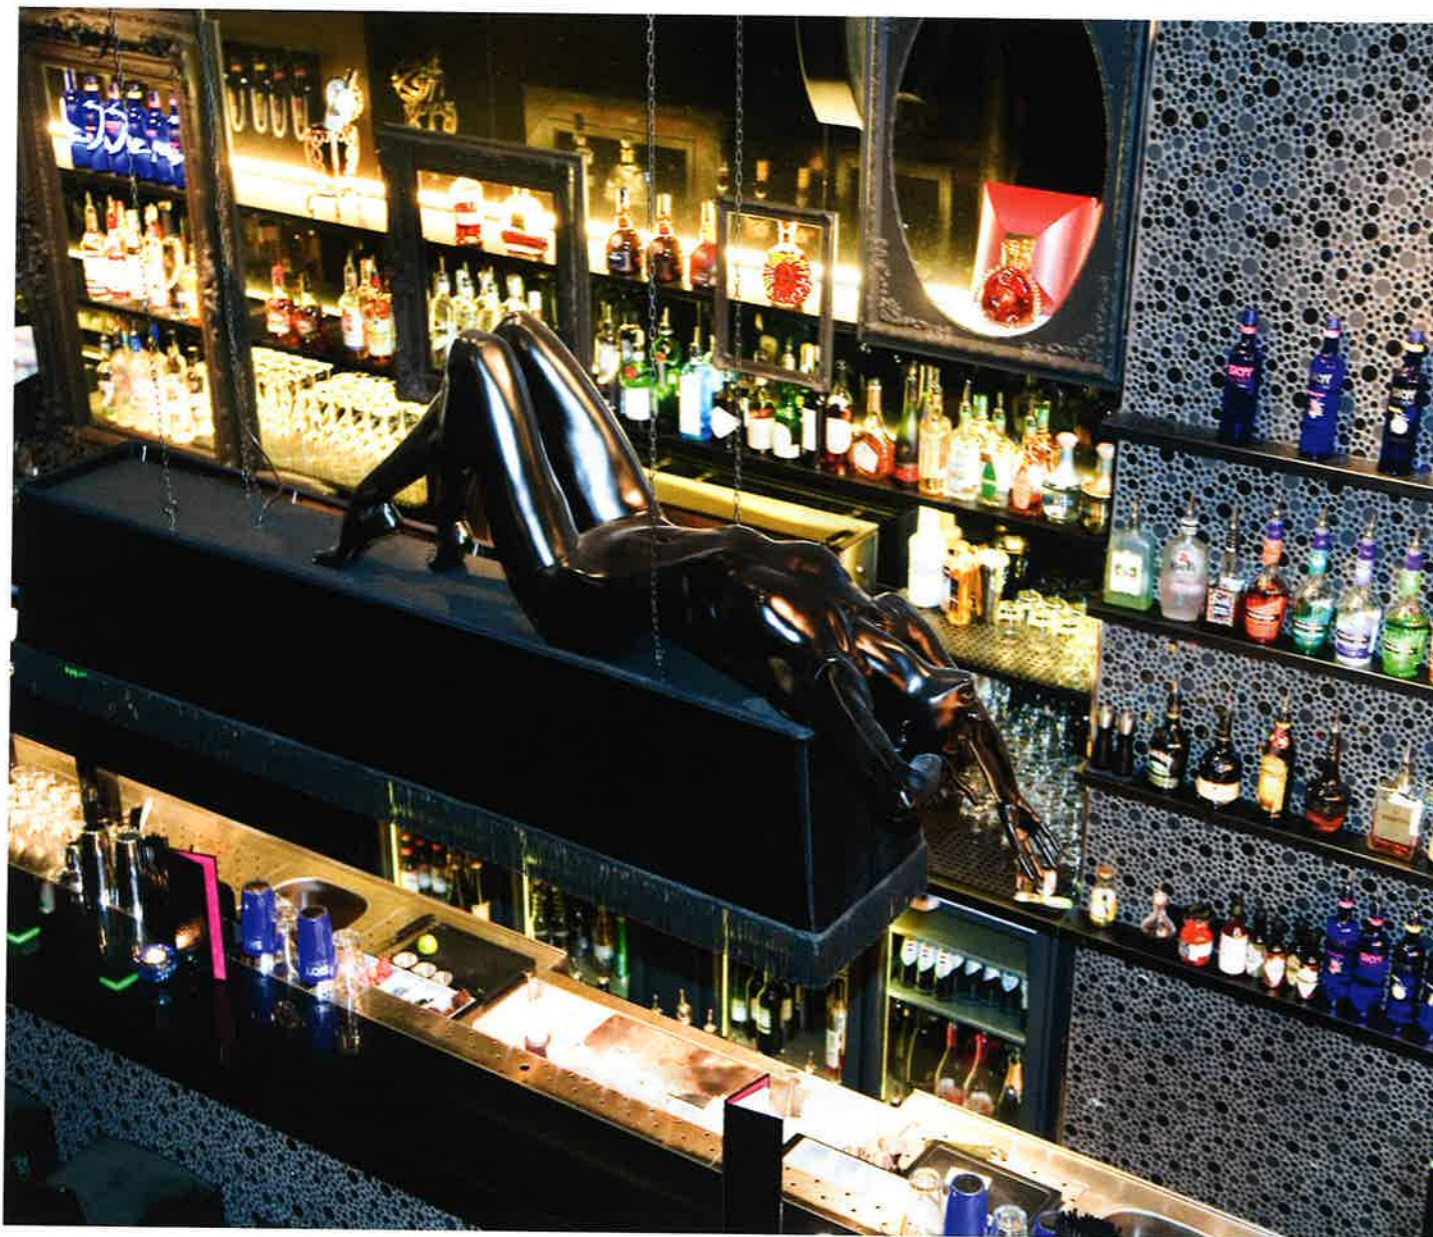

# HARRY!

DE  
PARTY  
EDITIE

BY WESTCORD  
#10

De  
feestjurken  
van **Mart  
Visser**

**10 jaar**  
Hotel  
New York  
by WestCord

**Pieter van den  
Hoogenband**  
over Grandhotel  
Sedujin

**Gordon**

'IK KLIJK TERUG OP EEN HEEL MOOIE CARRIÈRE'

*Op topniveau genieten bij*  
**SKYY BAR  
 AMSTERDAM**

OP DE TIENDE ETAGE VAN WESTCORD FASHION HOTEL AMSTERDAM BEVINDT ZICH SKYY BAR AMSTERDAM. IN DEZE STIJLVOLLE, ELEGANTE BAR HEB JE EEN GEWELDIG PANORAMISCH UITZICHT OVER DE STAD. HET INTERIEUR KENMERKT ZICH DOOR SPECTACULAIRE VERLICHTINGSELEMENTEN, RIJKE STOFFERING EN DE KLEUR ZWART TOEGEPAST IN VERSCHILLENDE BIJZONDERE MATERIALEN. EEN PERFECTE PLEK VOOR EEN AVONDJE UIT, MEETINGS, DINERS EN FEESTEN TOT 120 PERSONEN. DE SKY IS THE LIMIT!

#### INTERIEUR

De SKYY Bar met entresol en glazen buitengevel over twee niveaus is volledig aangekleed in zwart interieur en hiermee wordt gespeeld middels lichtval en reflectie. Zo is het cocktailgedeelte voorzien van een kristallen spiegelplafond, is de barachterwand hoogglans zwart met zwart barokke spiegellijsten en zijn het barfront en een deel van de wand betegeld met een bubble mozaïek met illuminerend effect. Een echte eyecatcher is de enorme zwart gestoffeerde lampenkap met een levensgroot vrouwelijk naakt beeld dat boven de bar hangt!